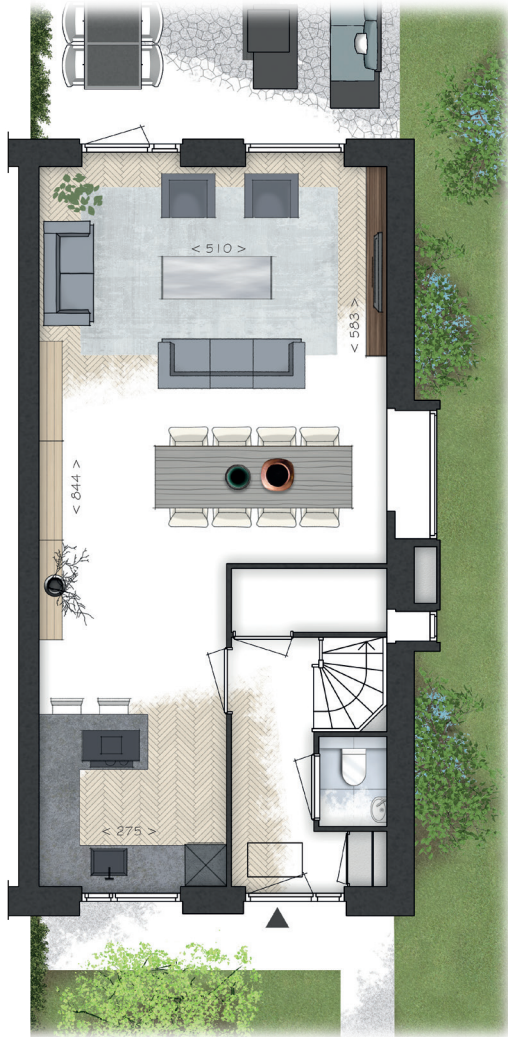

DE WERF

CAPELLE AAN DEN IJSSEL

BLOK C  
GETOOND BOUWNUMMER 20/28  
GESPIEGELD 21/27

BEGANE GROND

EERSTE VERDIEPING

TWEEDE VERDIEPING

DERDE VERDIEPING