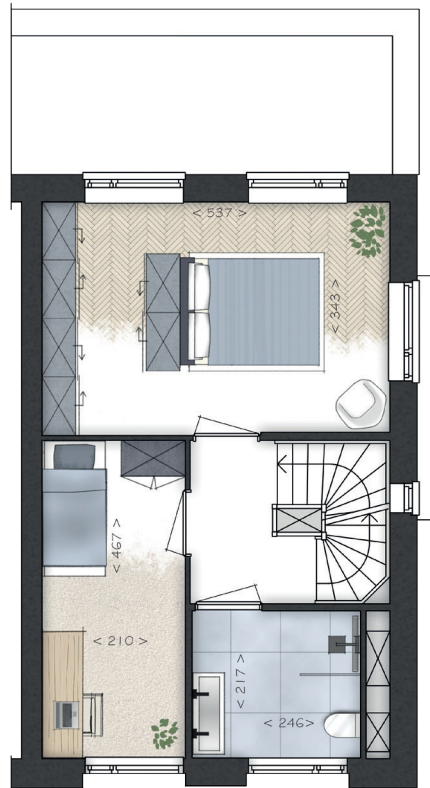

DE WERF

CAPELLE AAN DEN IJSSEL

BLOK C  
GETOOND BOUWNUMMER 20/28  
GESPIEGELD 21/27

BEGANE GROND

EERSTE VERDIEPING

TWEEDE VERDIEPING

DERDE VERDIEPING