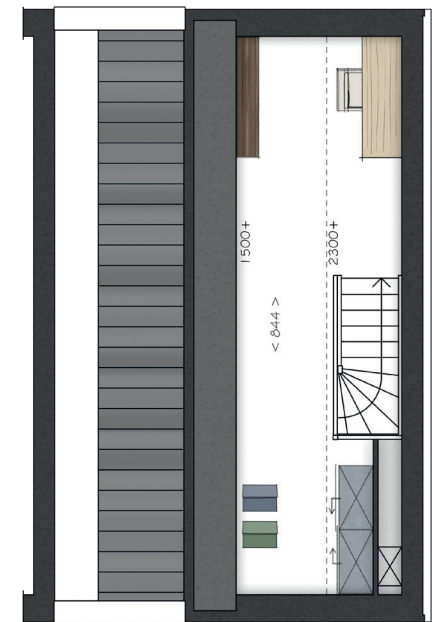

DE WERF

CAPELLE AAN DEN IJSSEL

BLOK C  
GETOOND BOUWNUMMER 20/28  
GESPIEGELD 21/27

BEGANE GROND

EERSTE VERDIEPING

TWEEDE VERDIEPING

DERDE VERDIEPING