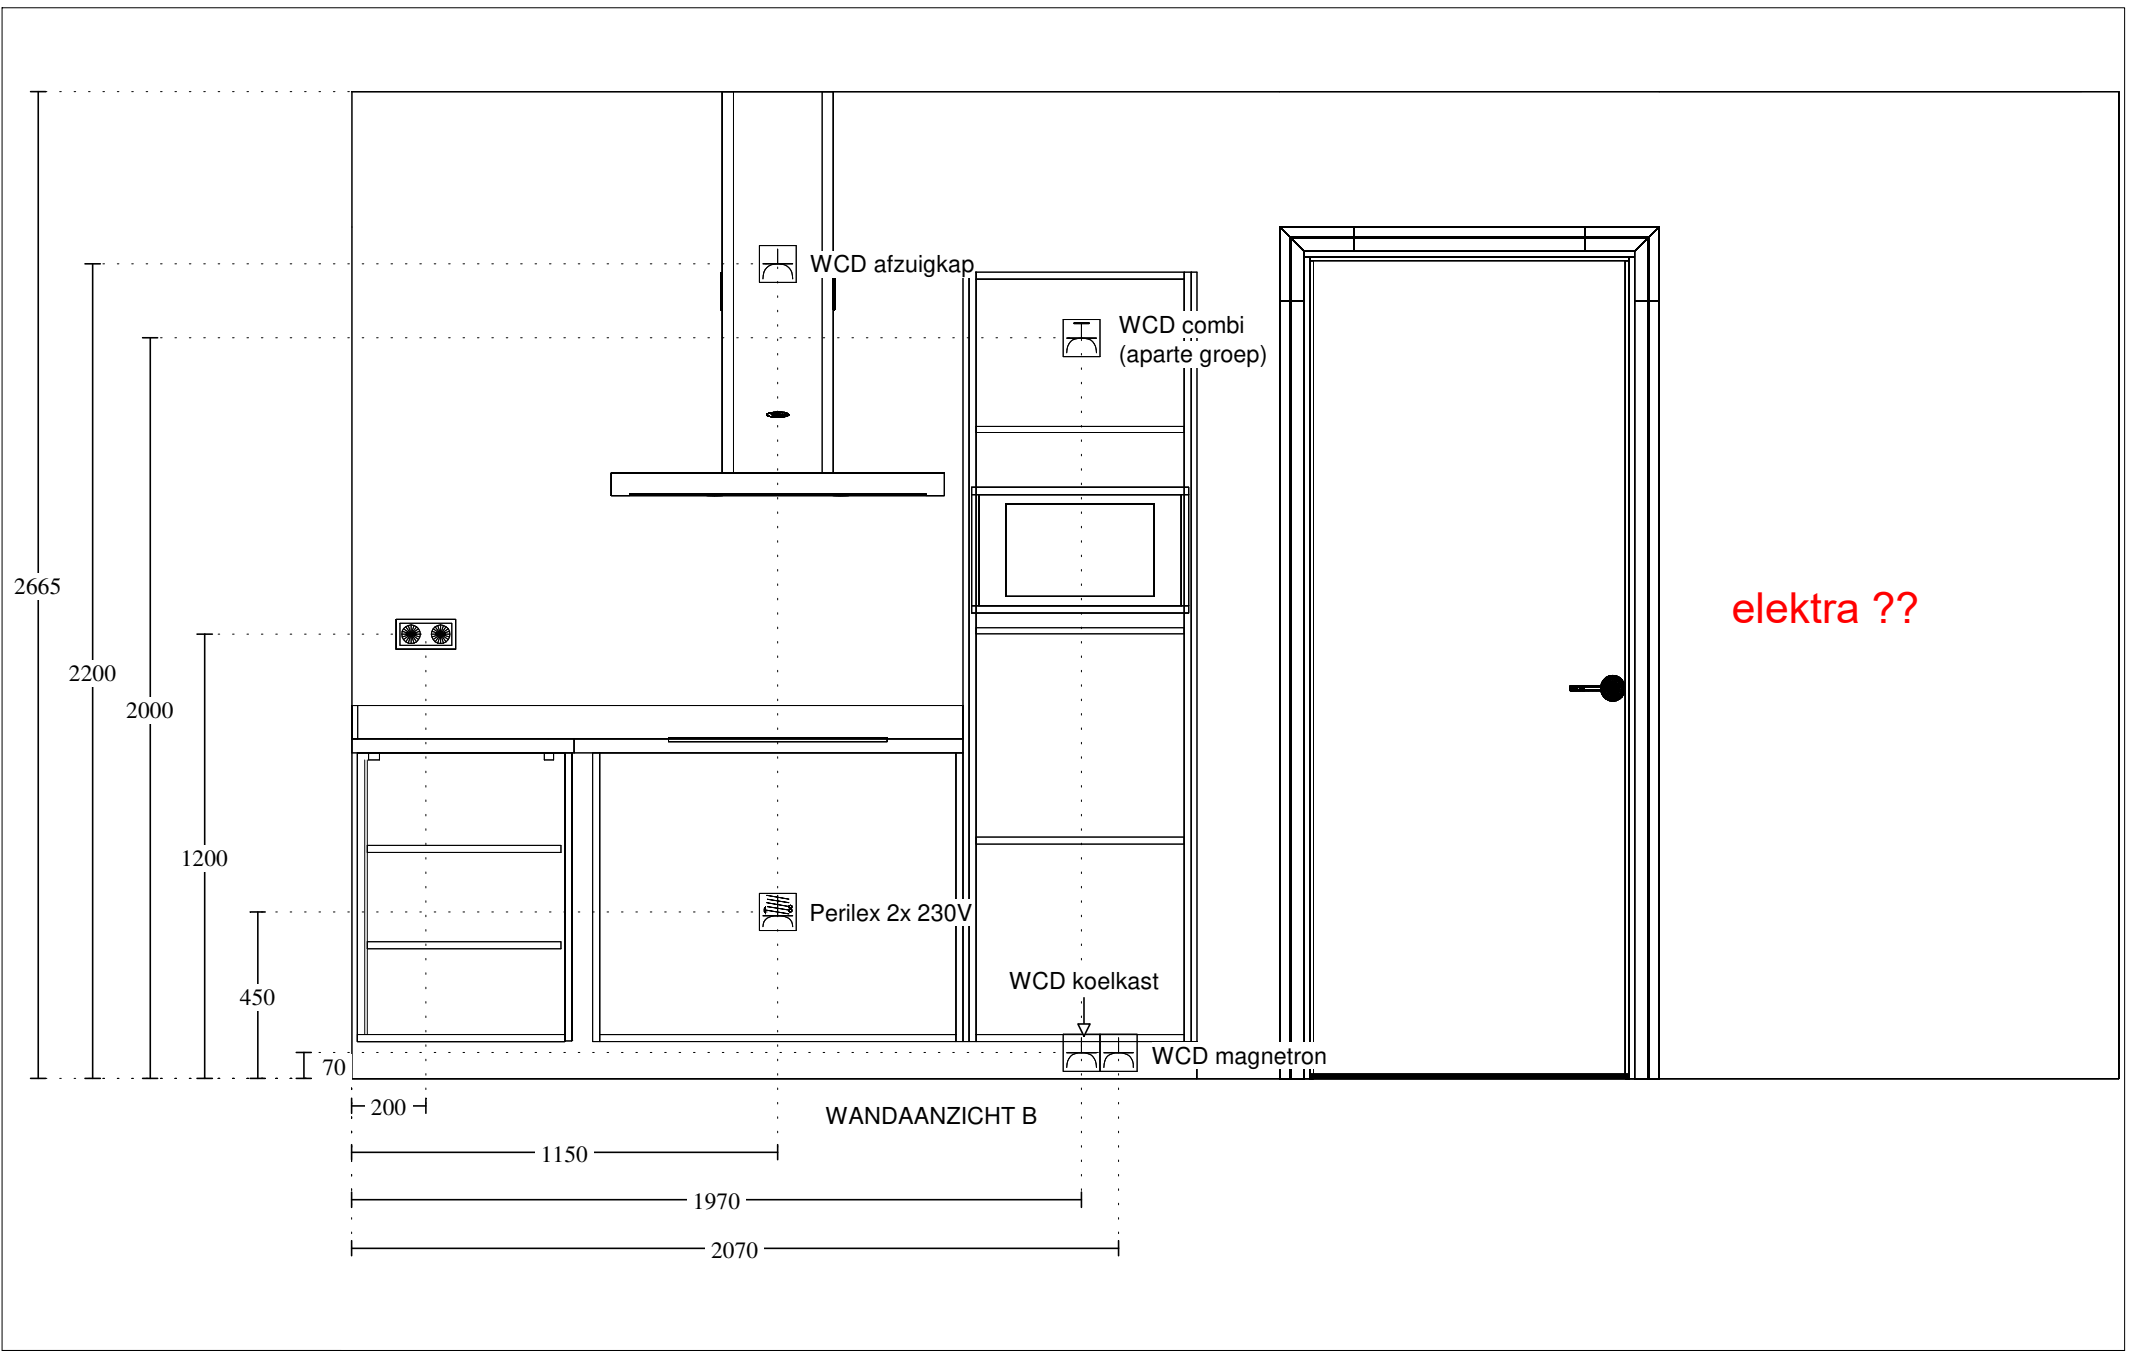

Keuken Vision Dordrecht
Mijlweg 83
3316 BE DORDRECHT
(078) 618 38 88

Klant / Bnr.: Bouwbedrijf Frans Vink & Zonen B.V. /
Referentienr.: 134967
Adviseur: Rochéz Harbers
Datum: 2/6/22

Merk: Novitelli Pro
Programma: PERBR T693
Kleur: 50 - wit hoogglans
Greep: 999 - zonder greep/knop

Deze tekening is een schets van de werkelijkheid en is bedoeld om een redelijk overzicht te geven.
Aan deze tekening kunnen geen rechten worden ontleend.