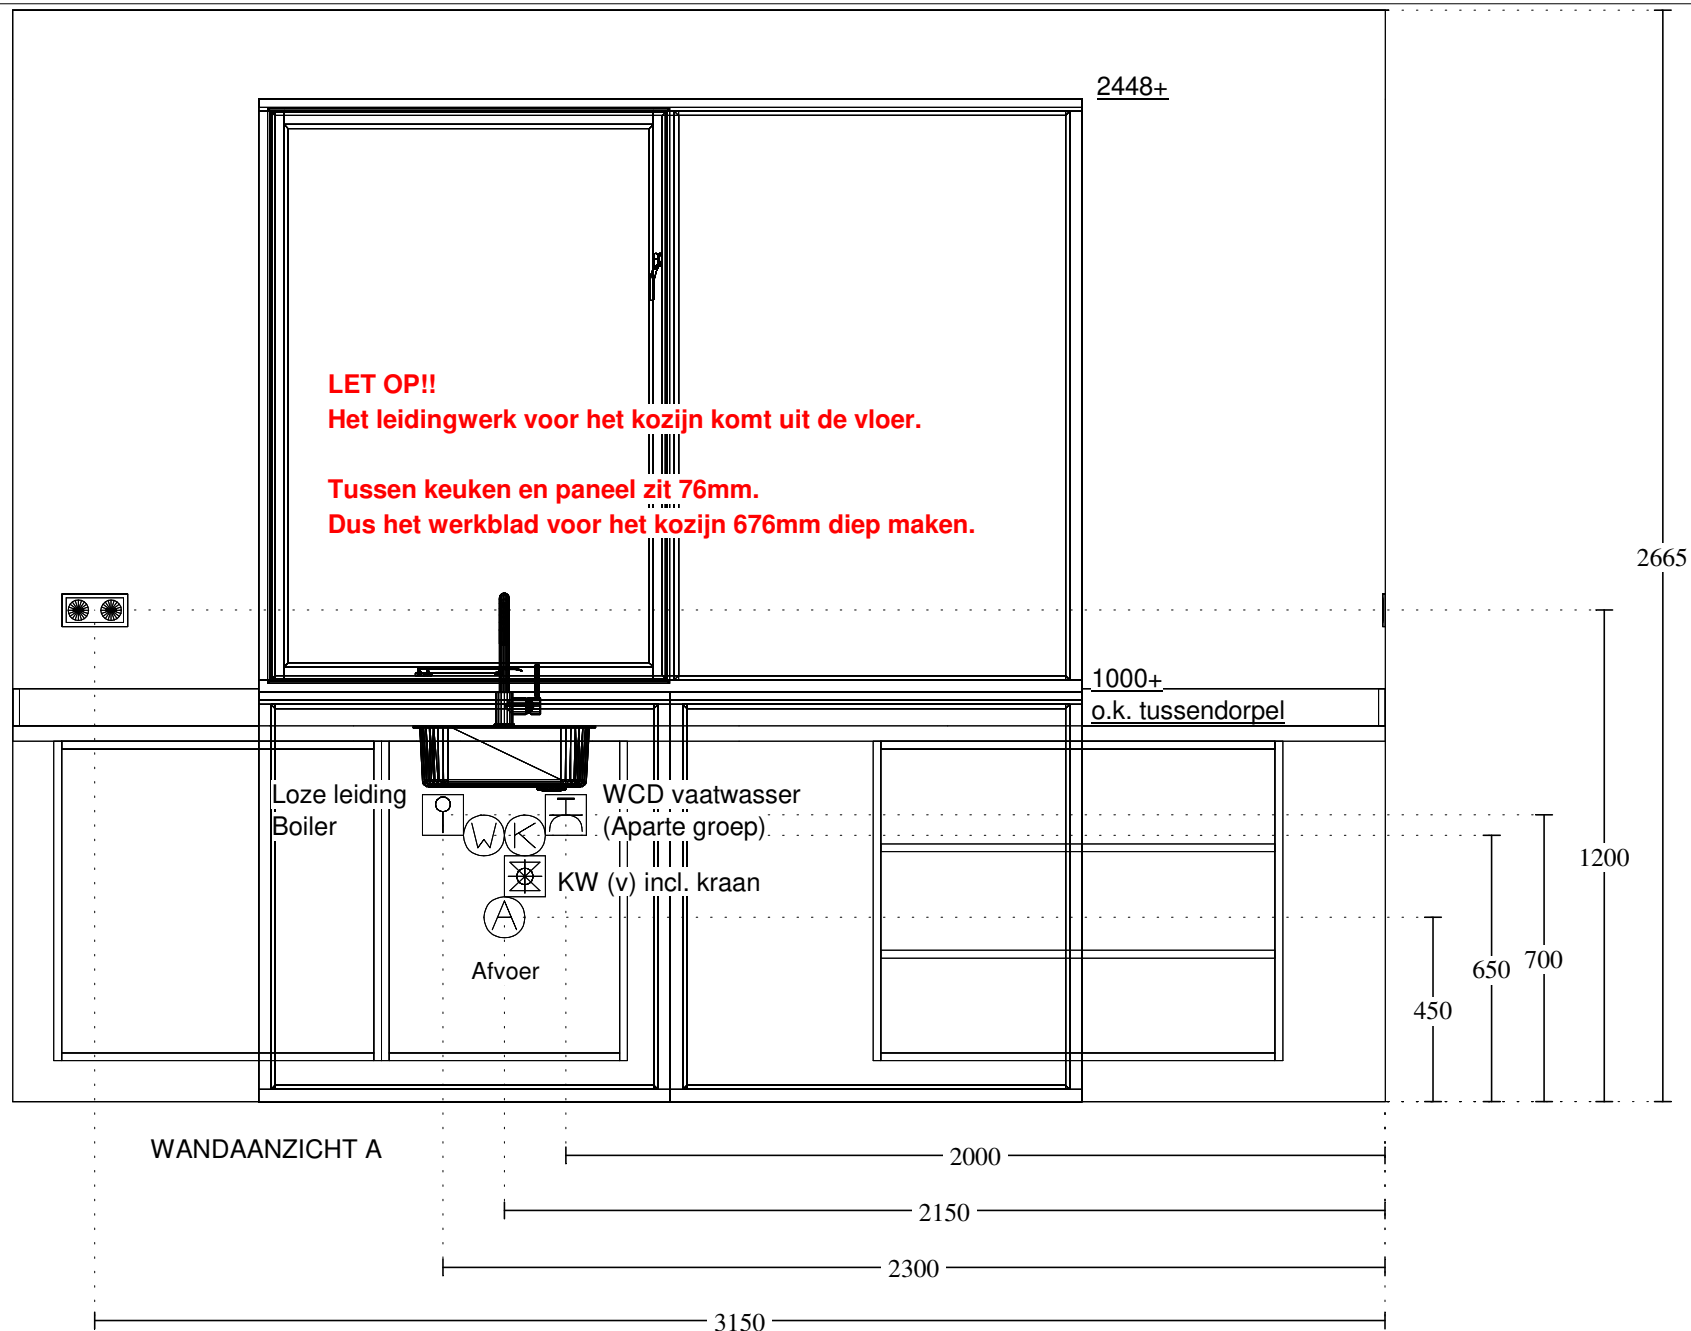

Deze tekening is een schets van de werkelijkheid en is bedoeld om een redelijk overzicht te geven.
Aan deze tekening kunnen geen rechten worden ontleend.

Keuken Vision Dordrecht
 Mijlweg 83
 3316 BE DORDRECHT
 (078) 618 38 88