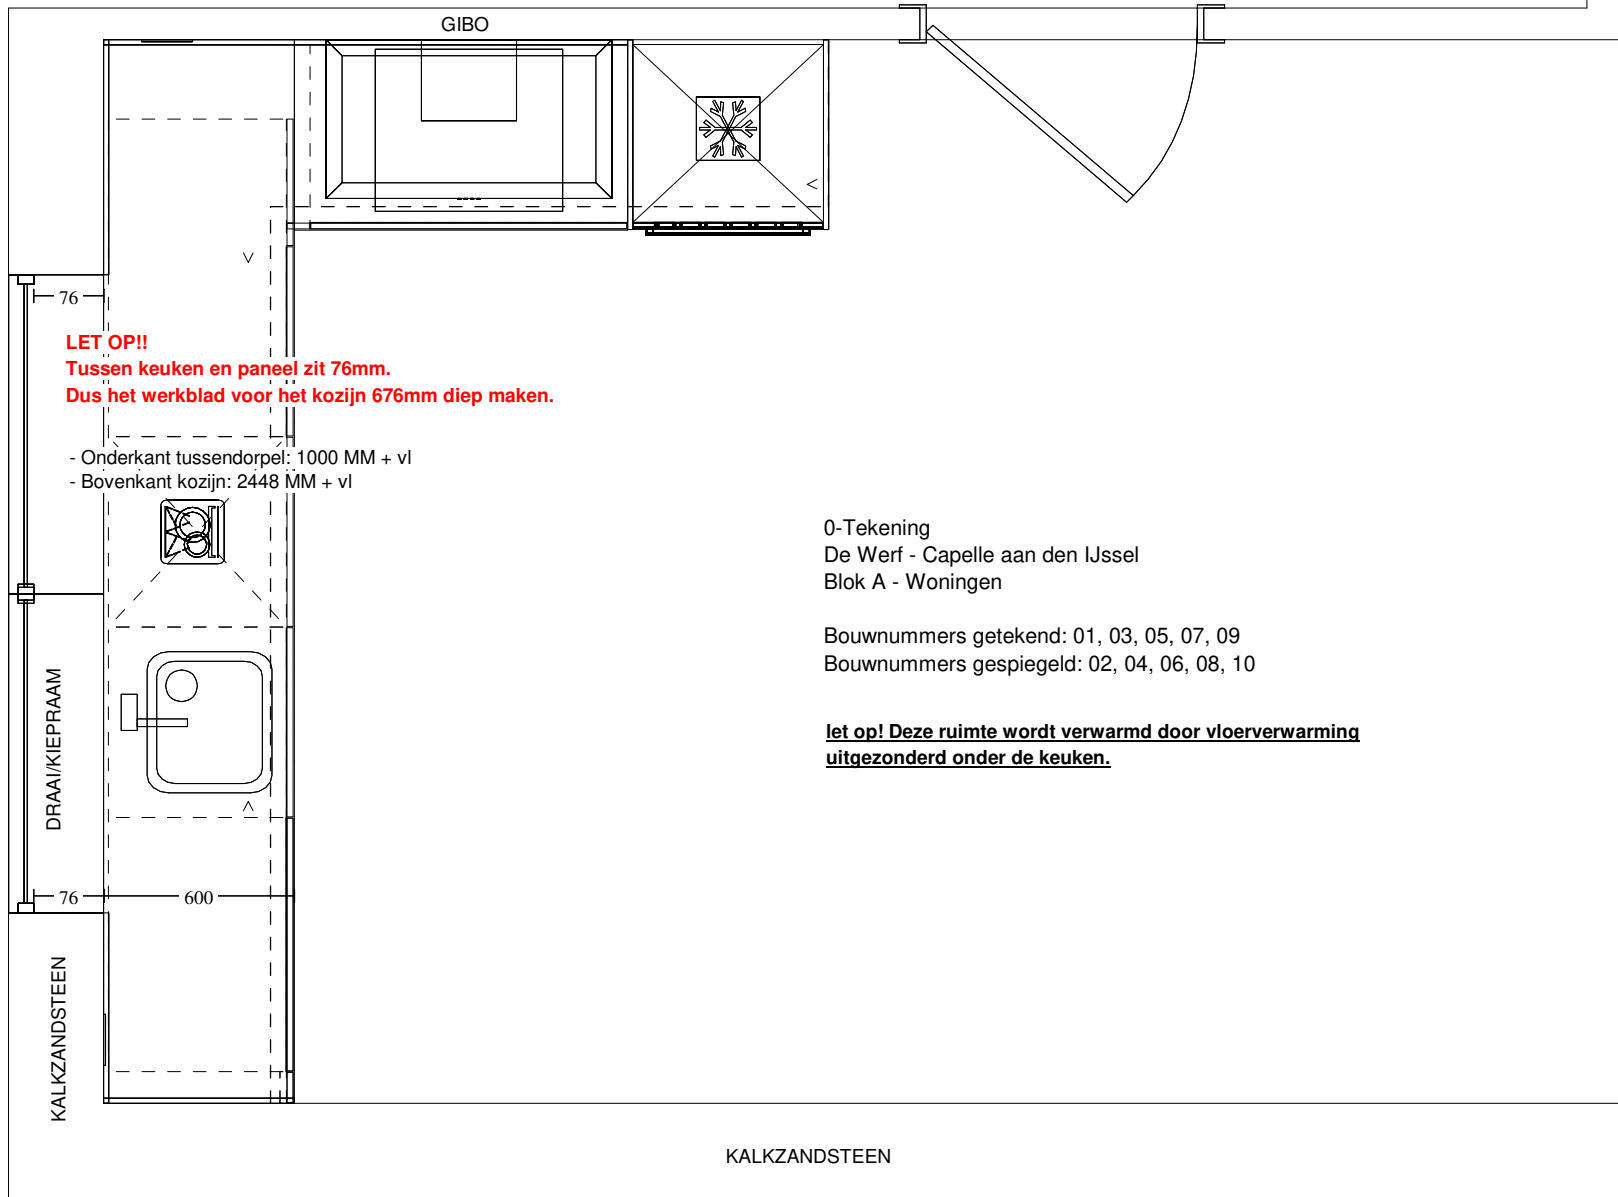

WANDAANZICHT B

Keuken Vision Dordrecht
Mijlweg 83
3316 BE DORDRECHT
(078) 618 38 88

Klant / Bnr.: Bouwbedrijf Frans Vink & Zonen B.V. /
Referentienr.: 134967
Adviseur: Rochéz Harbers
Datum: 2/6/22

Merk: Novitelli Pro
Programma: PERBR T693
Kleur: 50 - wit hoogglans
Greep: 999 - zonder greep/knop

Deze tekening is een schets van de werkelijkheid en is bedoeld om een redelijk overzicht te geven.
Aan deze tekening kunnen geen rechten worden ontleend.