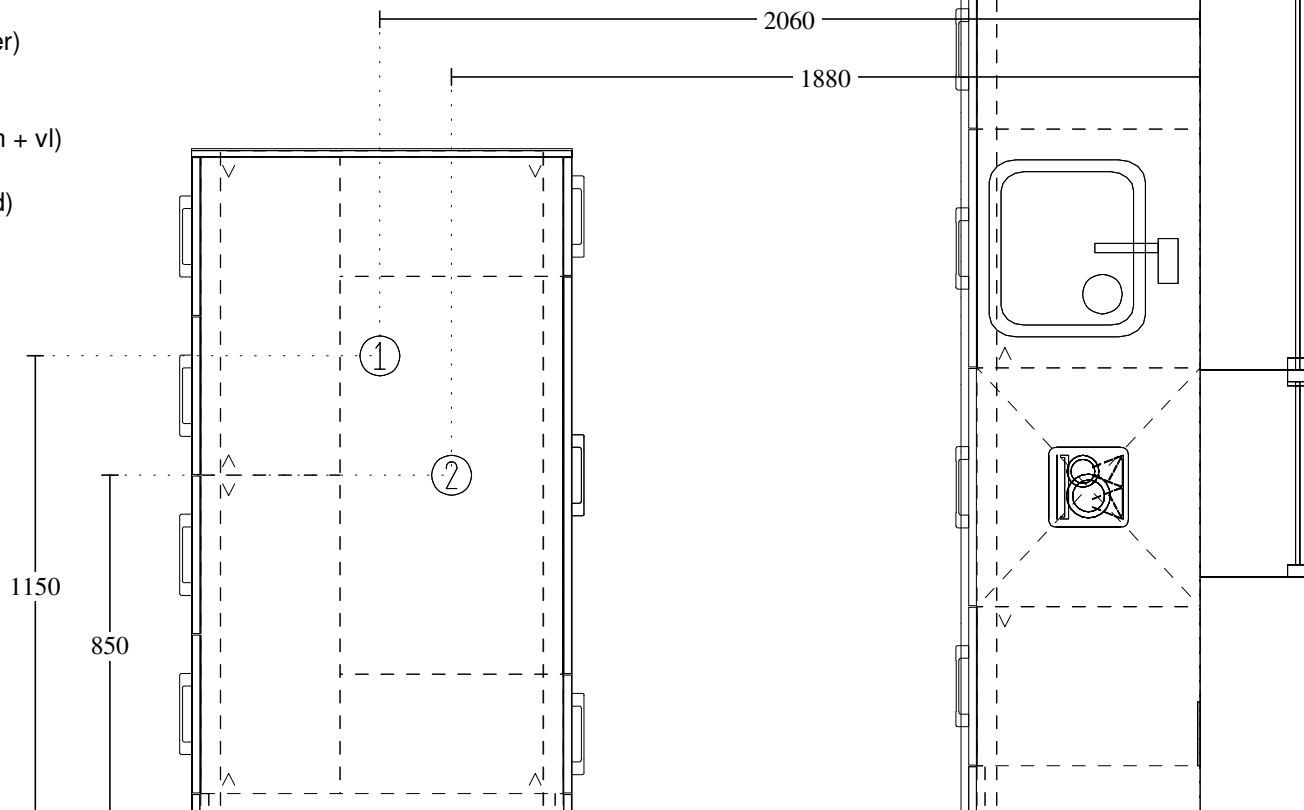

INSTALLATIEOVERZICHT EILAND

Symbol 1 (vanuit de vloer)

koken:
- Perilex 2x 230V (700mm + vl)

Symbol 2 (vanuit plafond)

afzuigkap:
- enkele WCD afzuigkap
- recirculatie

Keuken Vision Dordrecht
Mijlweg 83
3316 BE DORDRECHT
(078) 618 38 88

Klant / Bnr.: Bouwbedrijf Frans Vink & Zonen B.V. /
Referentienr.: 134954
Adviseur: Rochéz Harbers
Datum: 2/6/22

Merk: Novitelli Pro
Programma: TORON N580
Kleur: 124 - oude eiken-cognac
Greep: 435 - Greep 192mm

Deze tekening is een schets van de werkelijkheid
en is bedoeld om een redelijk overzicht te geven.

Aan deze tekening kunnen geen rechten worden ontleend.