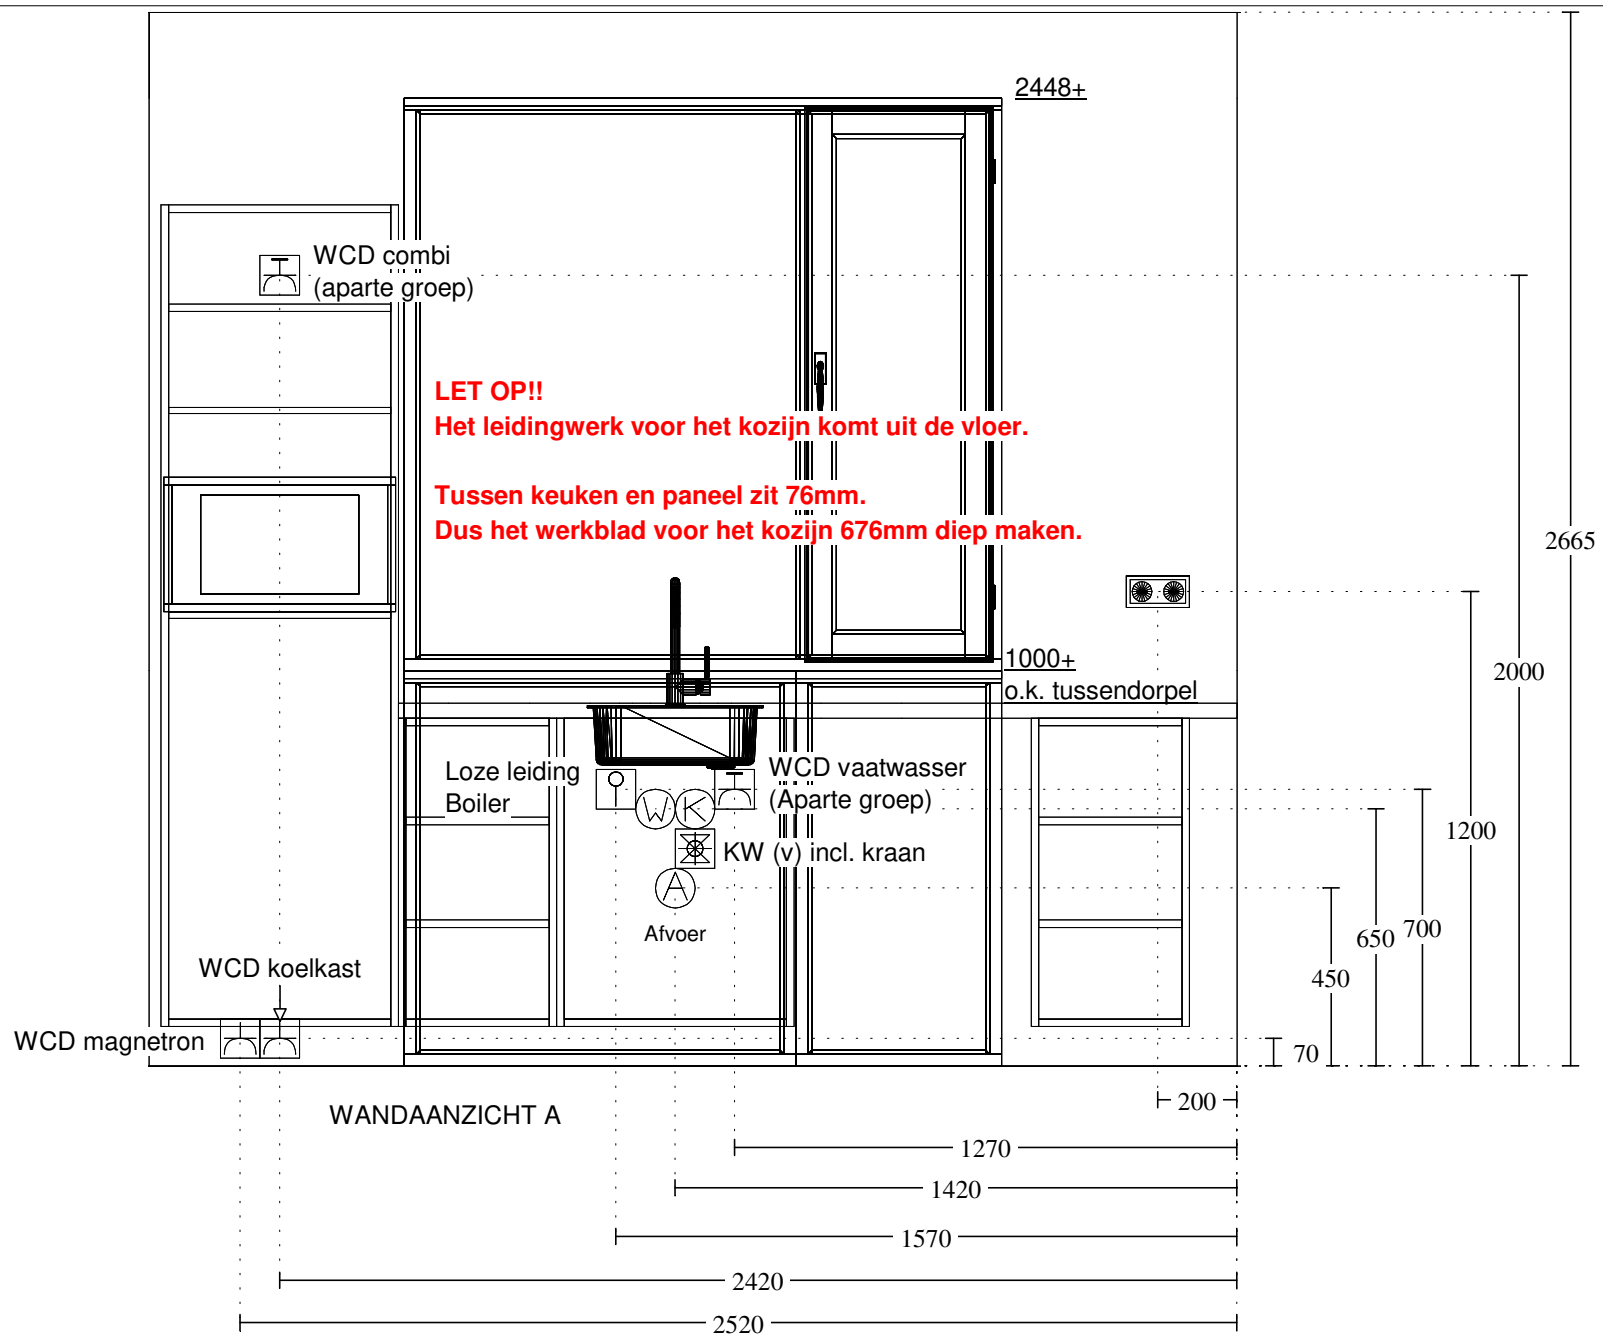

Keuken Vision Dordrecht
Mijlweg 83
3316 BE DORDRECHT
(078) 618 38 88

Klant / Bnr.: Bouwbedrijf Frans Vink & Zonen B.V. /
Referentienr.: 134954
Adviseur: Rochéz Harbers
Datum: 2/6/22

Merk: Novitelli Pro
Programma: TORON N580
Kleur: 124 - oude eiken-cognac
Greep: 435 - Greep 192mm

Deze tekening is een schets van de werkelijkheid
en is bedoeld om een redelijk overzicht te geven.

Aan deze tekening kunnen geen rechten worden ontleend.