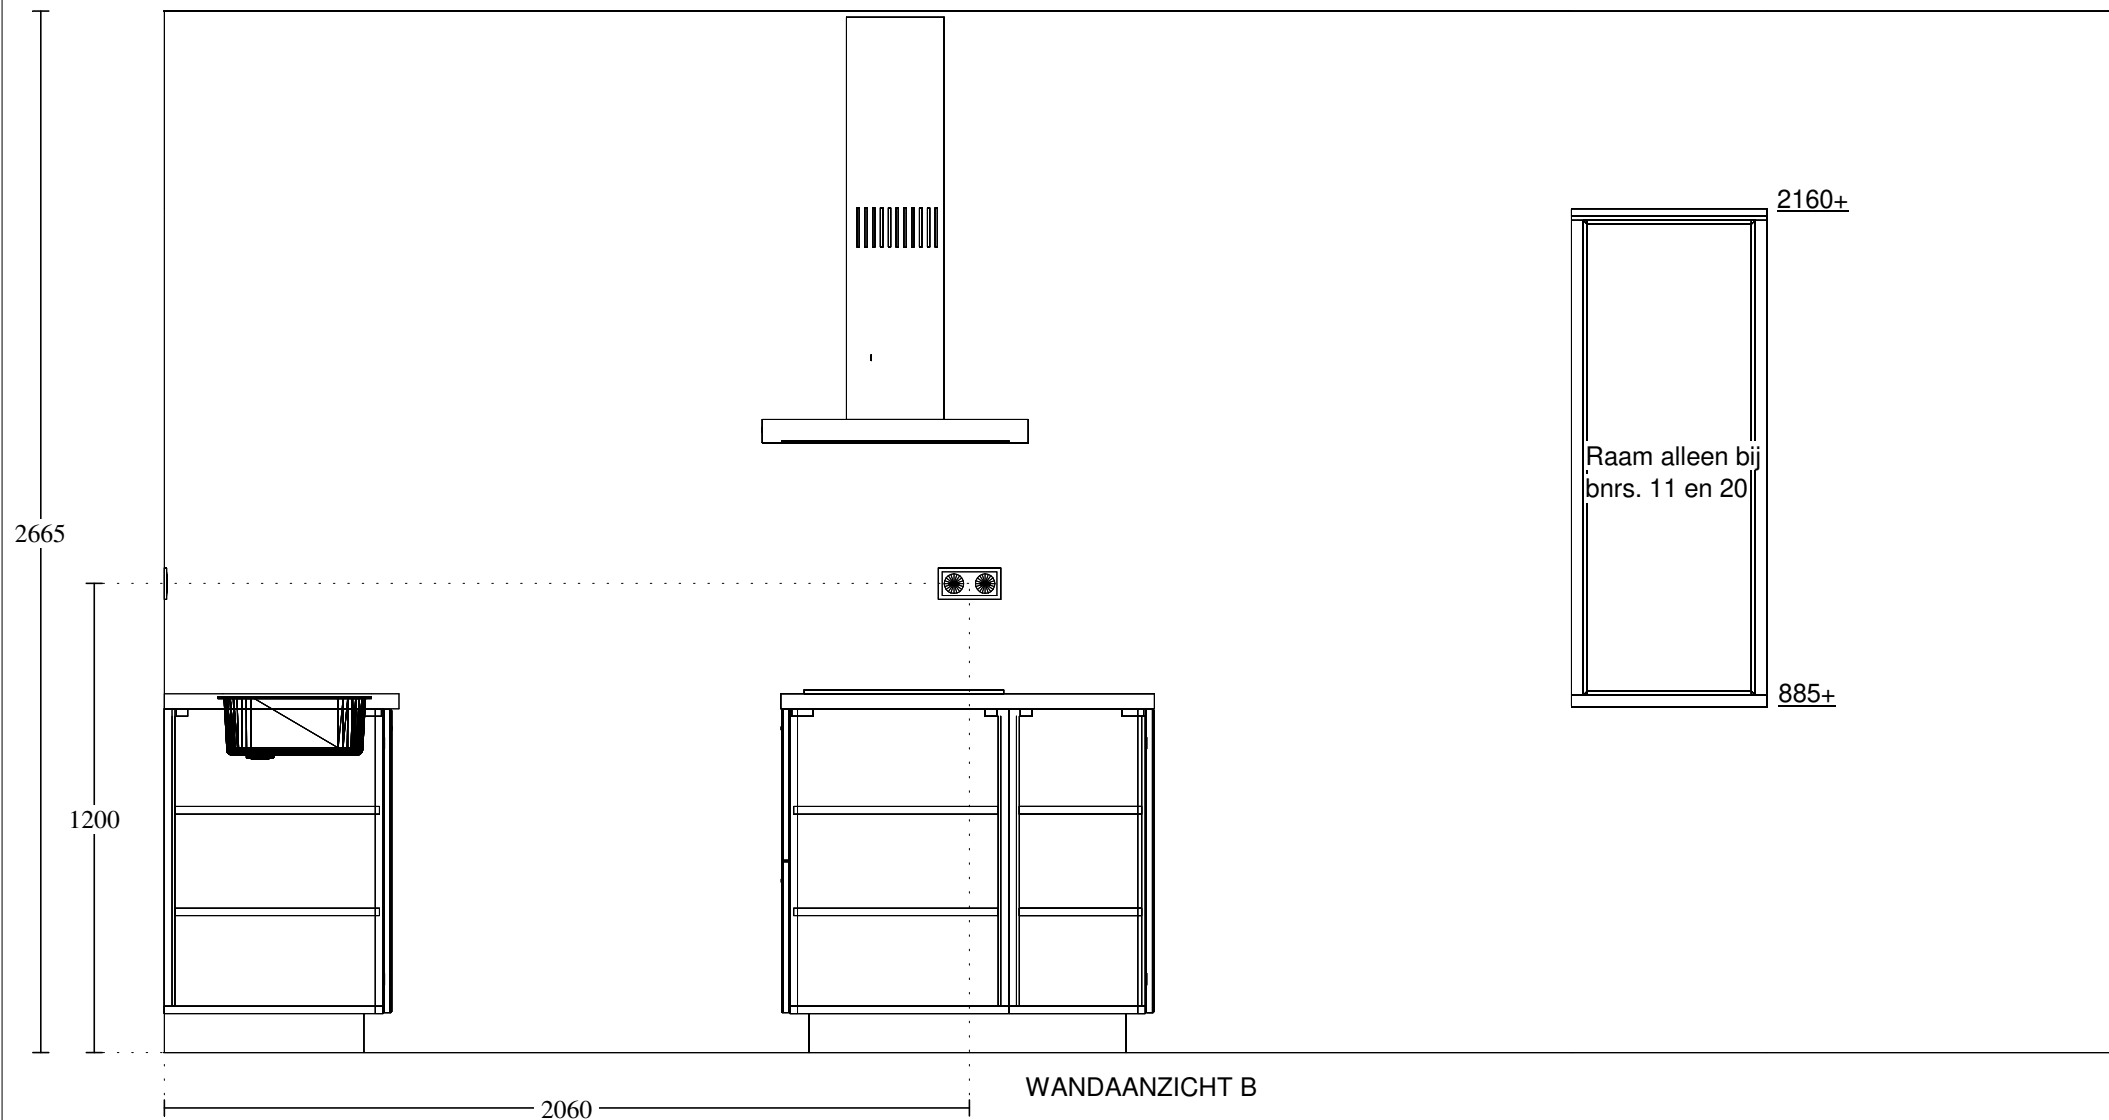

Keuken Vision Dordrecht
Mijlweg 83
3316 BE DORDRECHT
(078) 618 38 88

Klant / Bnr.: Bouwbedrijf Frans Vink & Zonen B.V. /
Referentienr.: 134954
Adviseur: Rochéz Harbers
Datum: 2/6/22

Merk: Novitelli Pro
Programma: TORON N580
Kleur: 124 - oude eiken-cognac
Greep: 435 - Greep 192mm

Deze tekening is een schets van de werkelijkheid
en is bedoeld om een redelijk overzicht te geven.

Aan deze tekening kunnen geen rechten worden ontleend.