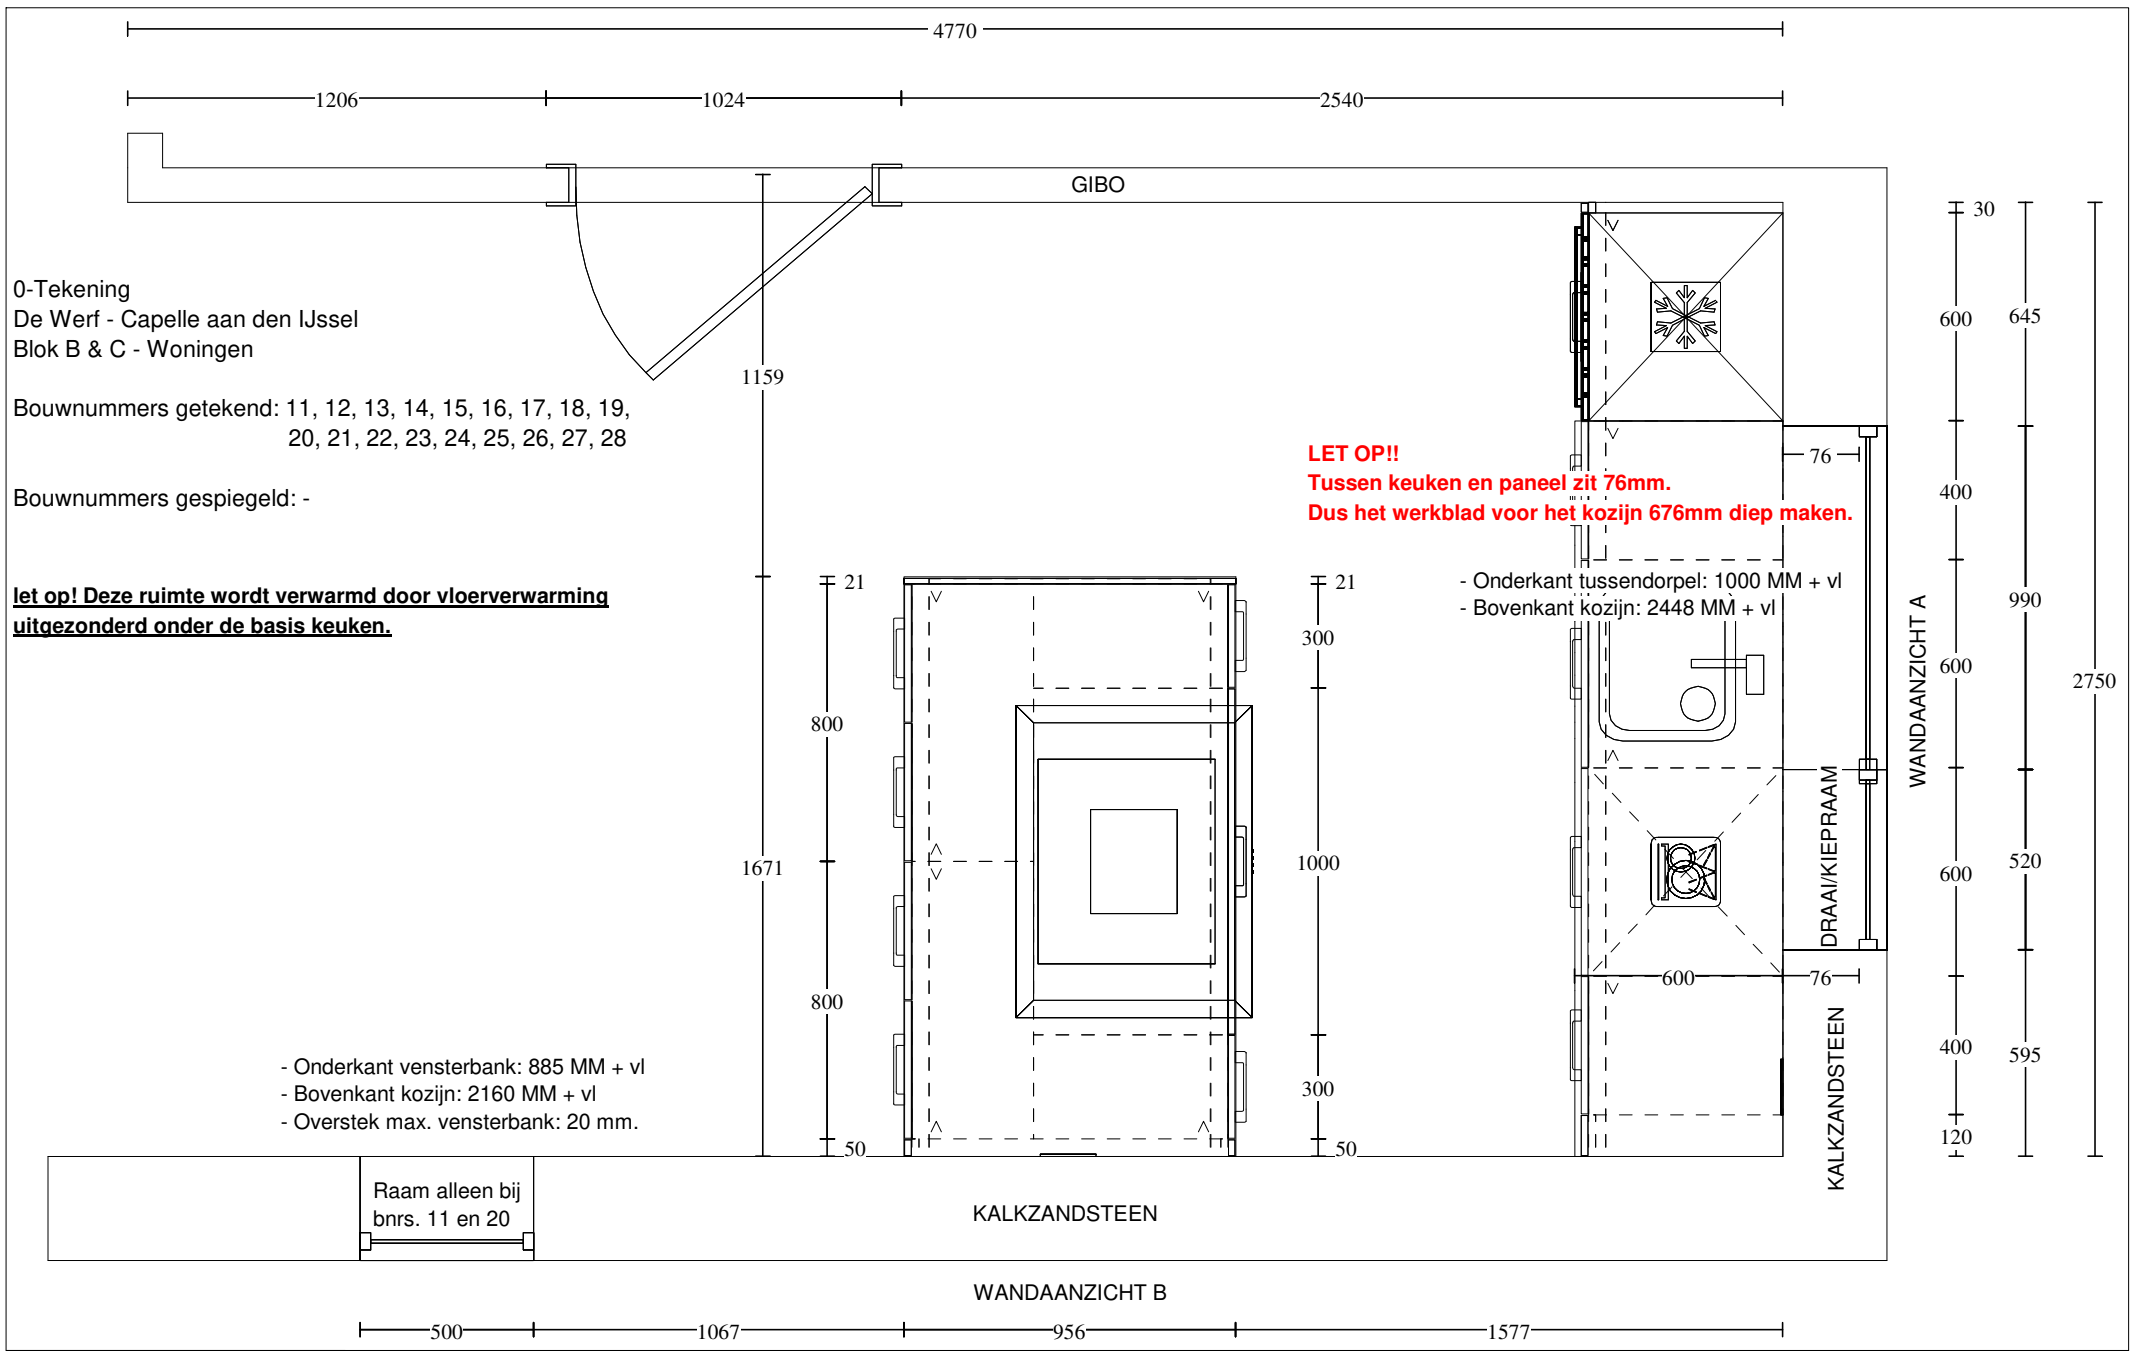

Keuken Vision Dordrecht Mijlweg 83 3316 BE DORDRECHT (078) 618 38 88	Klant / Bnr.: Bouwbedrijf Frans Vink & Zonen B.V. / Referentienr.: 134954 Adviseur: Rochéz Harbers Datum: 2/6/22	Merk: Novitelli Pro Programma: TORON N580 Kleur: 124 - oude eiken-cognac Greep: 435 - Greep 192mm	Deze tekening is een schets van de werkelijkheid en is bedoeld om een redelijk overzicht te geven. Aan deze tekening kunnen geen rechten worden ontleend.